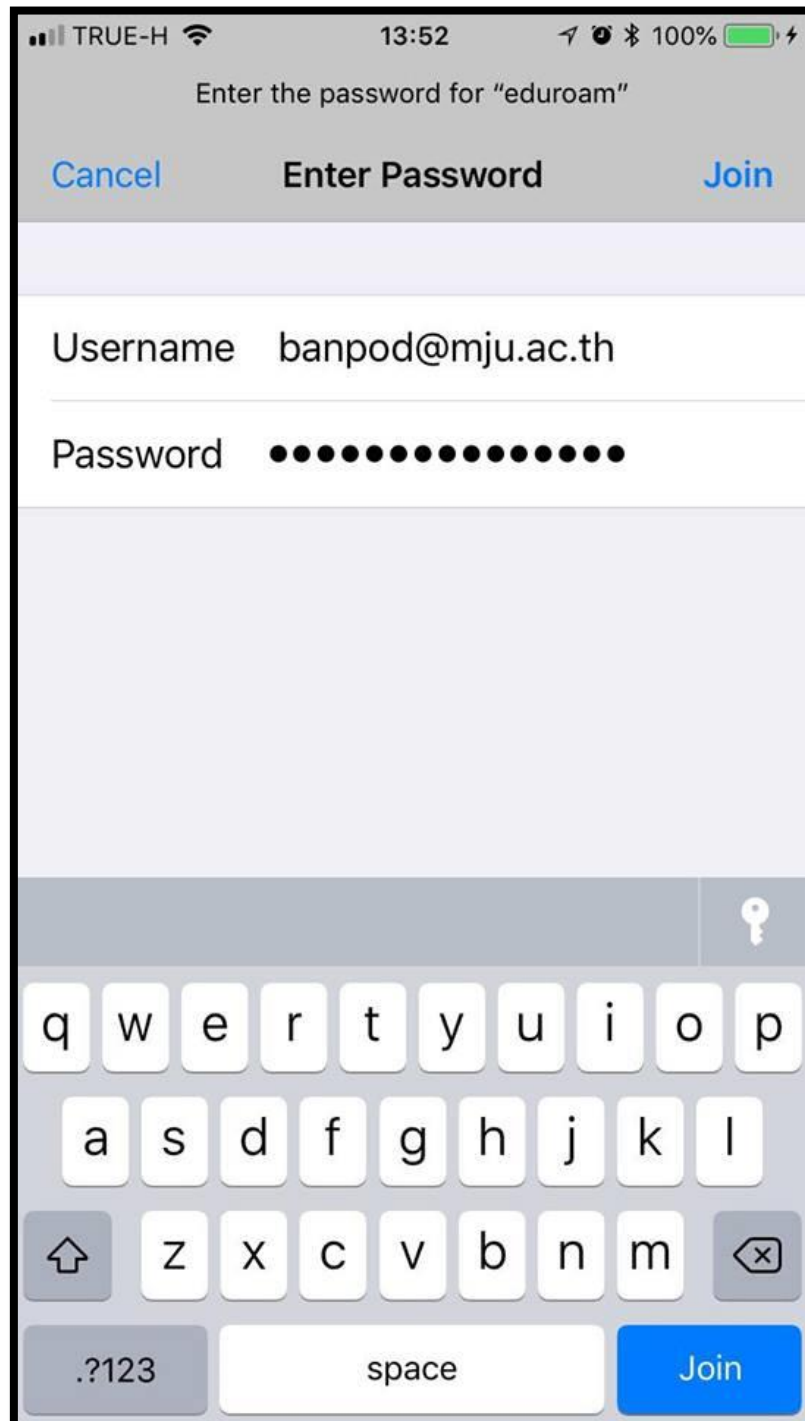

2. ทำการใส่ Username และ Password ของบุคลากรและนักศึกษา มหาวิทยาลัยแม่โจ้ สำหรับการใช้งานระบบเครือข่าย eduroam แล้วกด Join เช่น

Username : username@mju.ac.th

Password : รหัสผ่านเดียวกับกับระบบเครือข่ายไร้สายมหาวิทยาลัยแม่โจ้