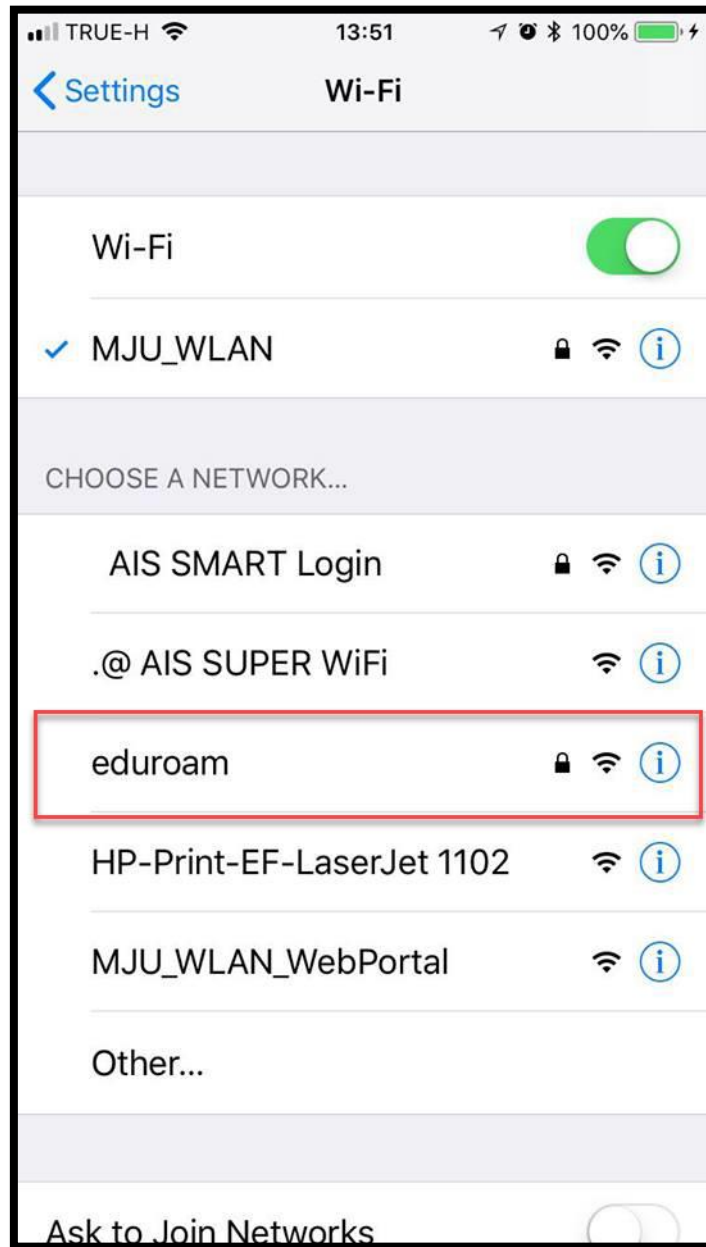

## คู่มือการใช้งาน eduroam สำหรับ ios (Iphone, Ipad)

การใช้งานสำหรับ iPhone และ Ipad (ระบบปฏิบัติการ ios)

1. เปิดระบบเครือข่ายไร้สาย เลือก “eduroam”

2. ทำการใส่ Username และ Password ของบุคลากรและนักศึกษา มหาวิทยาลัยแม่โจ้ สำหรับการใช้งานระบบเครือข่าย eduroam แล้วกด Join เช่น